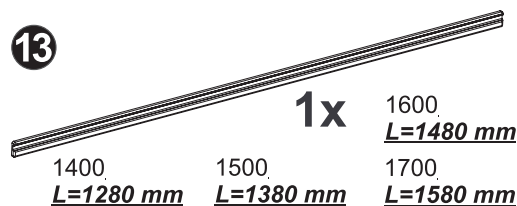

ARTEGO 2D za nišu

- | | | | | | |
|-----------|---|------------|------------|-----------|--|
| 1 |  | ø6 mm | 8x | | |
| 2 |  | 3,5 x 38 | 8x | | |
| 3 |  | Ø3,5 mm | 8x | | |
| 4 |  | M6 x 25 mm | 10x | | |
| 5 |  | | 4x | 6 |  |
| | | | | | 4x |
| 7 |  | L | 2x | 8 |  |
| | | | | | D 2x |
| 9 |  | L | 1x | 10 |  |
| | | | | | D 1x |
| 11 |  | 6mm | 4x | 12 |  |
| | | | | | 2x |

13

1x

1400

L=1280 mm

1500

L=1380 mm

1600

L=1480 mm

1700

L=1580 mm

1800

L=1680 mm

1900

L=1780 mm

2000

L=1880 mm