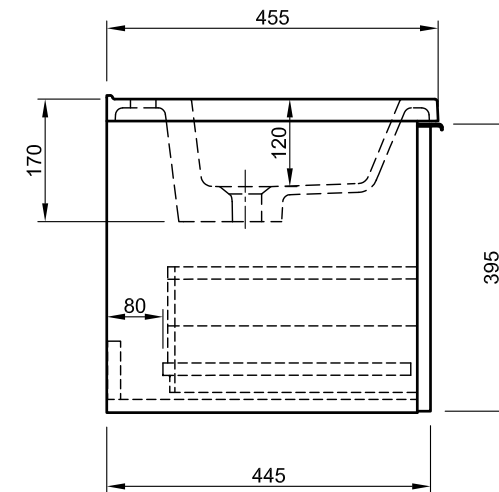

CORDA	A (mm)	A1 (mm)	F (mm)
60	605	595	535
80	805	795	735
90	905	895	835
100	1005	995	935

\* Samo za Corda 100 (pozicija rupa za varijantu umivaonika s 2 slavine)

**Baza CORDA 60 / 80 / 90 / 100 s umivaonikom**

**Baza CORDA 120 s umivaonikom**

Rev. 11 / 2020 AQ 6190-00