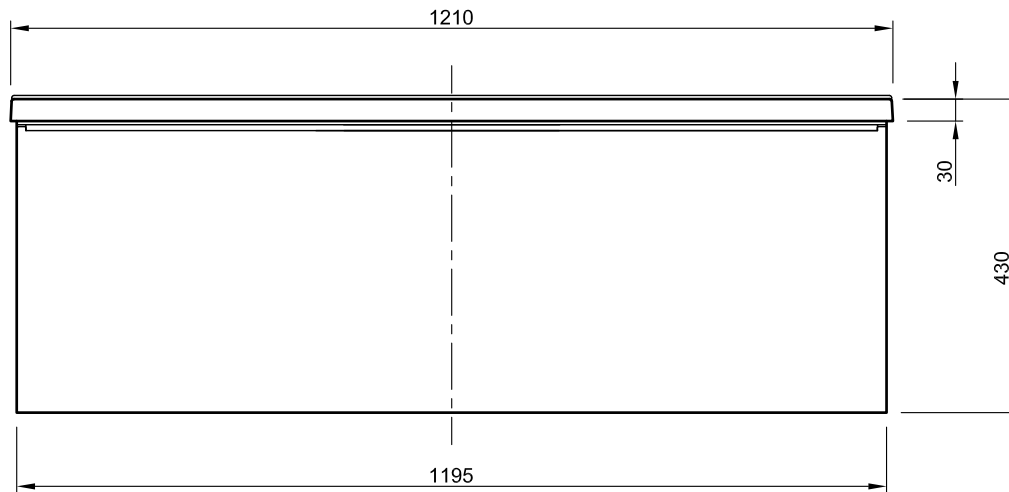

CORDA	A (mm)	A1 (mm)	F (mm)
60	605	595	535
80	805	795	735
90	905	895	835
100	1005	995	935

\* Samo za Corda 100 (pozicija rupa za varijantu umivaonika s 2 slavine)

**Baza CORDA 60 / 80 / 90 / 100 s umivaonikom**

**Baza CORDA 120 s umivaonikom**

Rev. 11 / 2020 AQ 6190-00