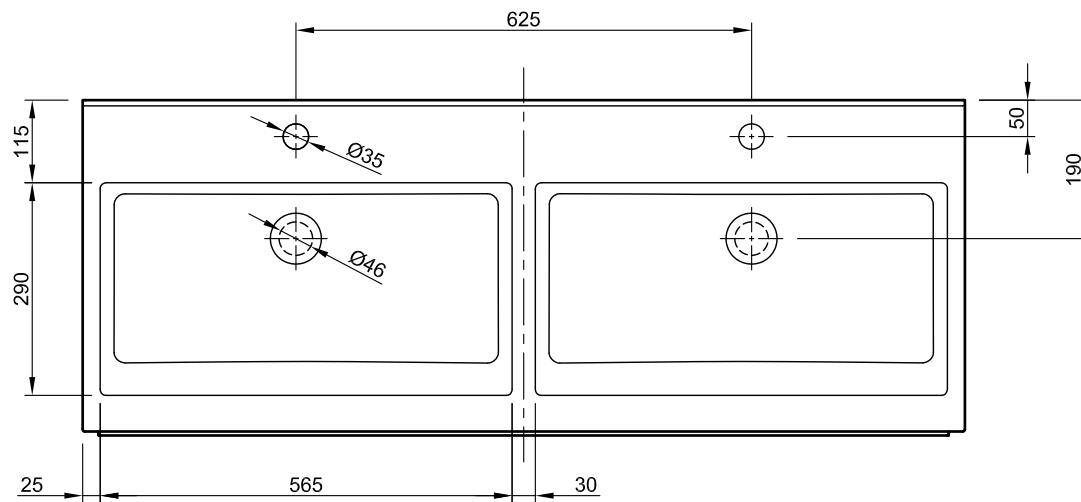

CORDA	A (mm)	A1 (mm)	F (mm)
60	605	595	535
80	805	795	735
90	905	895	835
100	1005	995	935

\* Samo za Corda 100 (pozicija rupa za varijantu umivaonika s 2 slavine)

**Baza CORDA 60 / 80 / 90 / 100 s umivaonikom**

**Baza CORDA 120 s umivaonikom**

Rev. 11 / 2020 AQ 6190-00