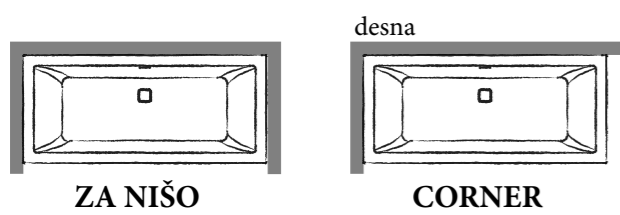

CENTRAL

WALL

CORNER

Dimenzije: 160x75, 180x80

Variante: samostoječa / montaža na steno / kotna L/D

Barve: bela sijoča, bela mat, bela & črna mat

Preliv: slot / okrogli (varijanta s samopolnjenjem)

Izliv: klik-klak, v učinku notranjosti kadi

Možnost: varianta s samopolnjenjem (* samo wall in corner)

bela sijoča

bela mat

bela & črna mat

Črna obloga kadi je obdelana s plastjo proti prstnim odtisom.

AQUAESTIL

PREMIUM KADI BREZ VIDNEGA SPOJA

Victoria Free