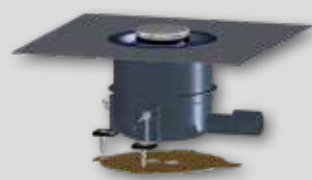

DODATKI ZA TUŠ KAD IZ LITEGA MARMORJA:

HL 570 Flexbox za tuš kadi Mima i Flat (3040891)