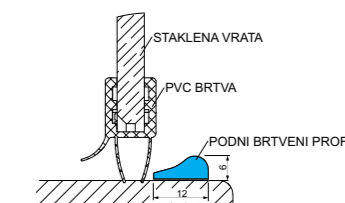

TALNI TESNILNI ALUMINIJSKI PROFIL

Ta dodatek se prilepi na rob tuš kadi ali tla s keramičnimi ploščicami, ki so predvidene kot prostor za tuširanje, zagotavlja boljše tesnjenje tuš kabin z okretnimi in preklopnimi vrati. Nastavi se tako, da se talno tesnilo na vratih v zaprtem položaju namesti na talni aluminijski tesnilni profil. Dobavljen je v dolžini 100 cm in po potrebi se ga lahko skrajša na mero širine vrat.