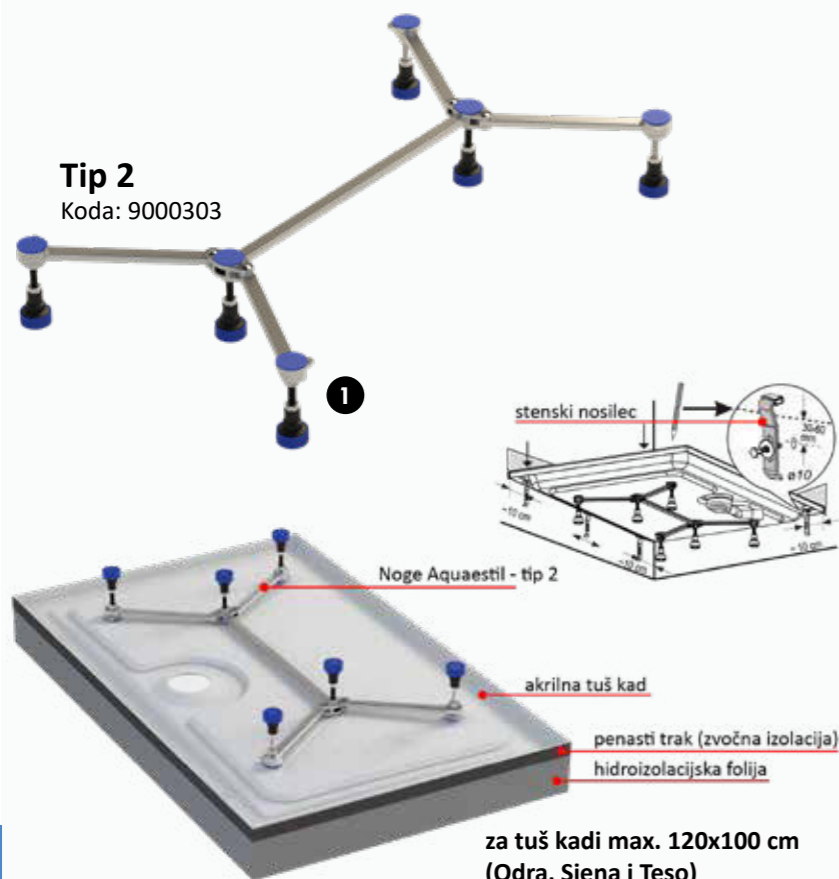

Tip 2

Koda: 9000303

za tuš kadi max. 120x100 cm
(Odra, Siena i Teso)