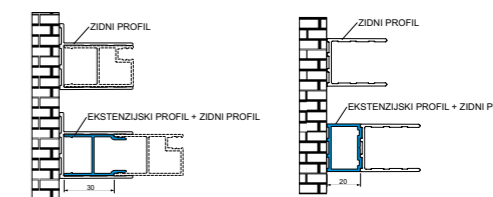

RAZŠIRITVENI PROFIL

Razširitveni profil je dodatek na stenskem profilu tuš kabine in uporablja se, ko je širina prostora za tuširanje za do 2 cm (Oasis, Mars) ali 3 cm (Savana) večja od vgradbenih mer, označenih za posamezno standardno dimenzijo tuš kabine. Na ta način se je možno izogniti naročilu tuš kabine po meri.