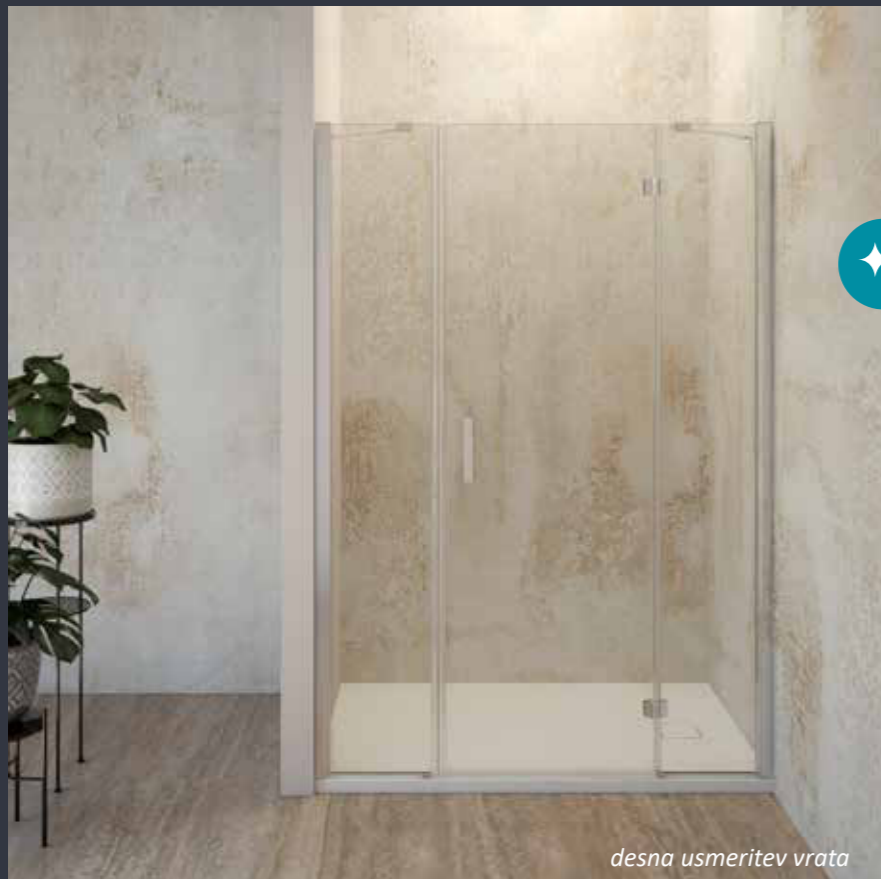

NANOS PROTI VODNEMU KAMNU

Aurora D+W

Dimenzije: D: 70, 75, 80, 90, 100, 120, 130, 140, 160 cm
 W: 70, 75, 80, 90, 100 cm
Višina: 200 cm
Steklo: 6 mm kaljeno / prozorno, satinirano
Barva profila: srebrna
Usmeritev: leva / desna

PO MERI 

desna usmeritev vrata

NANOS PROTI VODNEMU KAMNU

Aurora D za nišo

Dimenzije: 70, 80, 90, 100, 110, 120 cm
Višina: 200 cm
Steklo: 6 mm kaljeno / prozorno, satinirano
Barva profila: srebrna
Usmeritev: leva / desna

PO MERI 

desna usmeritev vrata

desna usmeritev vrata

NANOS PROTI VODNEMU KAMNU

Aurora D2 za nišo

Dimenzije: 120, 130, 140, 150, 160, 170, 180, 200 cm
Višina: 200 cm
Steklo: 6 mm kaljeno / prozorno, satinirano
Barva profila: srebrna
Usmeritev:: leva / desna