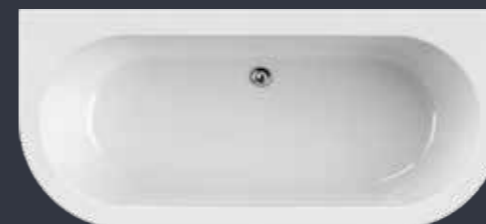

Naše kopalne kadi so izdelane iz 100% litega sanitarnega

akrila najvišje kakovosti, zaradi česar so prijetne na dotik, manj občutljive na poškodbe ter enostavne za čiščenje in vzdrževanje. Avtomatiziran postopek utrjevanja akrilne lupine zagotavlja dolgo življenjsko dobo in popolno trdnost kadi Aquaestil.

višina z oblogo - 60 cm

Slim kopalne kadi so na voljo izključno v izvedbi s tovarniško nadzorovano oblogo in prelivno otočno garnituro s sistemom klik-klak. Na voljo so tudi v različici s premazom v črni barvi z mat učinkom.

SLIM central

160x75 / 180x80

SLIM wall

160x75 / 180x80

SLIM corner

desna

160x75 / 180x80

Metauro Free

Možnost: varianta s samopolnjenjem (* samo wall in corner)

bela sijoča

bela mat

bela & črna mat

Črna obloga kadi je obdelana s plastjo proti prstnim odtisom.

AQUAESTIL

PREMIUM KADI BREZ VIDNEGA SPOJA

Victoria Free