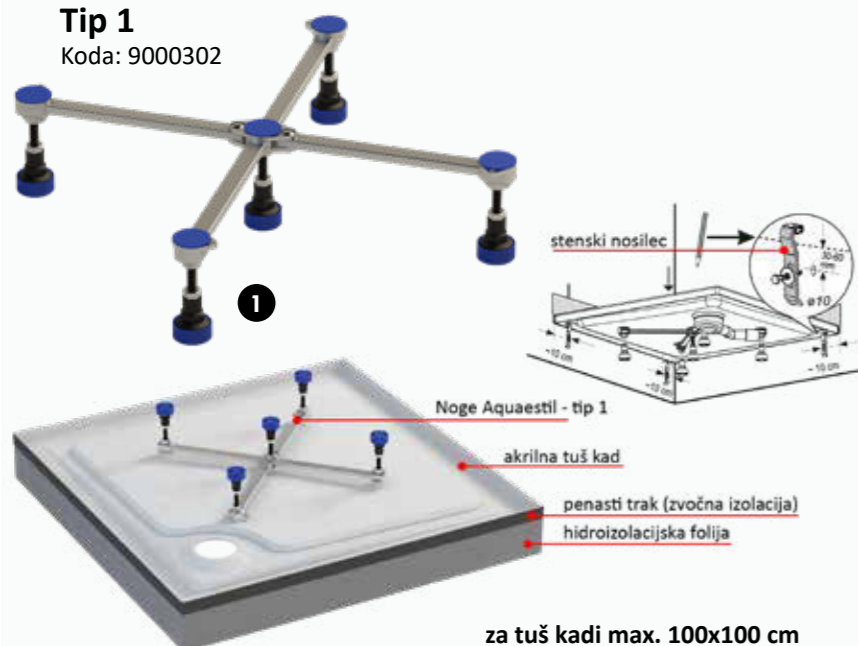

Novo!

Aquaestil nogice za akrilne tuš kadi

Noge za tuš kad Aquaestil tip 1 in tip 2 so namenjene vgradnji na akrilne tuš kadi, ki so vzdane in nameščene brez obloge. Skrbno premišljena zasnova teh nog omogoča enostavno namestitev, priloženi stenski nosilci pa zagotavljajo brezhibno trdnost in vzdržljivost nameščene tuš kadi.

Noge tipa 1 in tipa 2 so dobavljene s hidroizolacijsko folijo in gobastim trakom za boljši oprijem in zvočno izolacijo, kar dosega združljivost z najvišjimi evropskimi standardi za vgradnjo akrilnih tuš kadi brez obloge.

Tip 1

Koda: 9000302

za tuš kadi max. 100x100 cm
(Lonja, Odra, Siena i Teso)