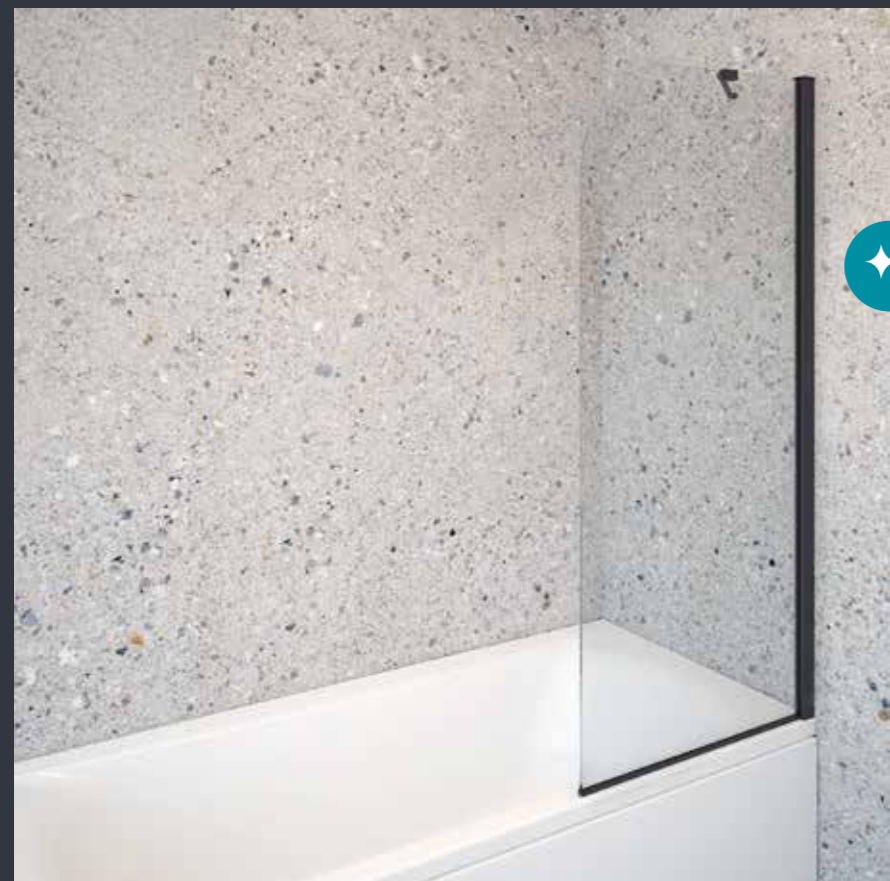

PO MERI

NANOS PROTI VODNEMU KAMNU

Titan plus

Dimenzije: 77 cm
Višina: 140 cm
Steklo: 6 mm kaljeno / prozorno, sivo
Barva profila: srebrna, črna, bela mat
Usmeritev: univerzalna

PO MERI

Zaščitni zaslon, zasnovan za pravokotne kopalne kadi, s priloženim držalom za brisače.

Zaščitni zaslon Titan plus je mogoče zložiti v obe smeri.

NANOS PROTI VODNEMU KAMNU

Titan II

Dimenzije: 116 cm
Višina: 140 cm
Steklo: 6 mm kaljeno / prozorno, reliefno
Barva profila: srebrna, črna, bela mat
Usmeritev: univerzalna (leva/desna s reliefnim steklom)

PO MERI

Paravani za kopalne kadi

Univerzalni sistemi zaslonov za pravokotne kopalne kadi s kombinacijami fiksnih stranic in enega vrtljivega dela.

NANOS PROTI VODNEMU KAMNU

Beta I

Dimenzije: 72 cm
Višina: 155 cm
Steklo: 6 mm kaljeno / prozorno
Barva profila: srebrna, črna
Usmeritev: univerzalna