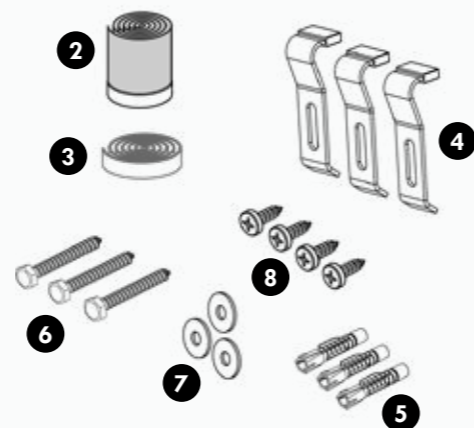

Novo!

Aquaestil nogice za akrilne tuš kadi

Noge za tuš kad Aquaestil tip 1 in tip 2 so namenjene vgradnji na akrilne tuš kadi, ki so vzdane in nameščene brez obloge. Skrbno premišljena zasnova teh nog omogoča enostavno namestitev, priloženi stenski nosilci pa zagotavljajo brezhibno trdnost in vzdržljivost nameščene tuš kadi.

Noge tipa 1 in tipa 2 so dobavljene s hidroizolacijsko folijo in gobastim trakom za boljši oprijem in zvočno izolacijo, kar dosega združljivost z najvišjimi evropskimi standardi za vgradnjo akrilnih tuš kadi brez obloge.

Tip 1

Koda: 9000302

za tuš kadi max. 100x100 cm
(Lonja, Odra, Siena i Teso)

1. Zložljive noge Aquaestil - tip 1
2. Hidroizolacijska folija
3. Penasti trak (zvočna izolacija)
4. Stenski nosilec + PVC pokrovček (3 kosi)
5. Plastični moznik fi 10x60 mm (3 kosi)
6. Lesni vijak 8x60 mm DIN 571 (3 kosi)
7. Podložka M8 DIN 9021 (3 kosi)
8. Lesni vijak 5x16 mm DIN 7505B (4 kosi)

Tip 2

Koda: 9000303

za tuš kadi max. 120x100 cm
(Odra, Siena i Teso)

1. Zložljive noge Aquaestil - tip 2
2. Hidroizolacijska folija
3. Penasti trak (zvočna izolacija)
4. Stenski nosilec + PVC pokrovček (4 kosi)
5. Plastični moznik fi 10x60 mm (4 kosi)
6. Lesni vijak 8x60 mm DIN 571 (4 kosi)
7. Podložka M8 DIN 9021 (4 kosi)
8. Lesni vijak 5x16 mm DIN 7505B (4 kosi)