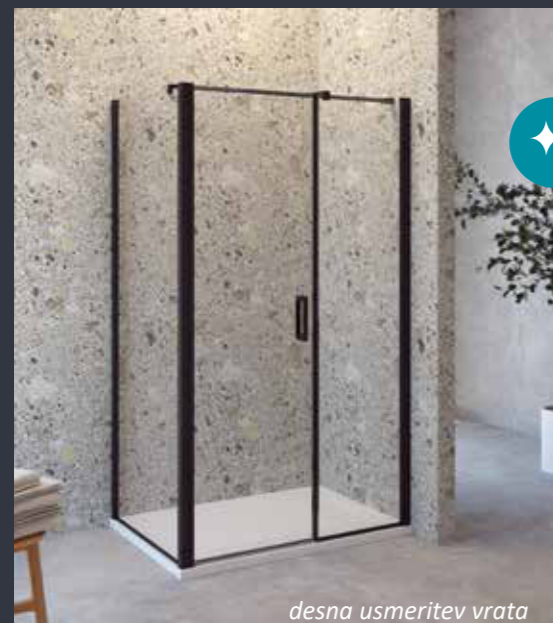

PO MERI

NANOS PROTI VODNEMU KAMNU

Mars II D+W

Dimenzije: D: 90, 100, 110, 115, 120, 130, 140, 150, 160, 170, 180, 190, 200 cm
W: 70, 75, 80, 90, 100, 110, 120, 130, 140 cm
Višina: 200 cm
Steklo: 6 mm kaljeno / prozorno, *reliefno, sivo
Barva profila: srebrna, črna, bela mat, brušen nikelj
Usmeritev: leva/desna

PO MERI

Novo!

NANOS PROTI VODNEMU KAMNU

Mars polkrožna

Dimenzije: 80, 90, 100, 120 cm
Višina: 200 cm
Steklo: 6 mm kaljeno / prozorno, sivo
Barva profila: srebrna, črna, bela mat, brušen nikelj
Usmeritev: leva / desna