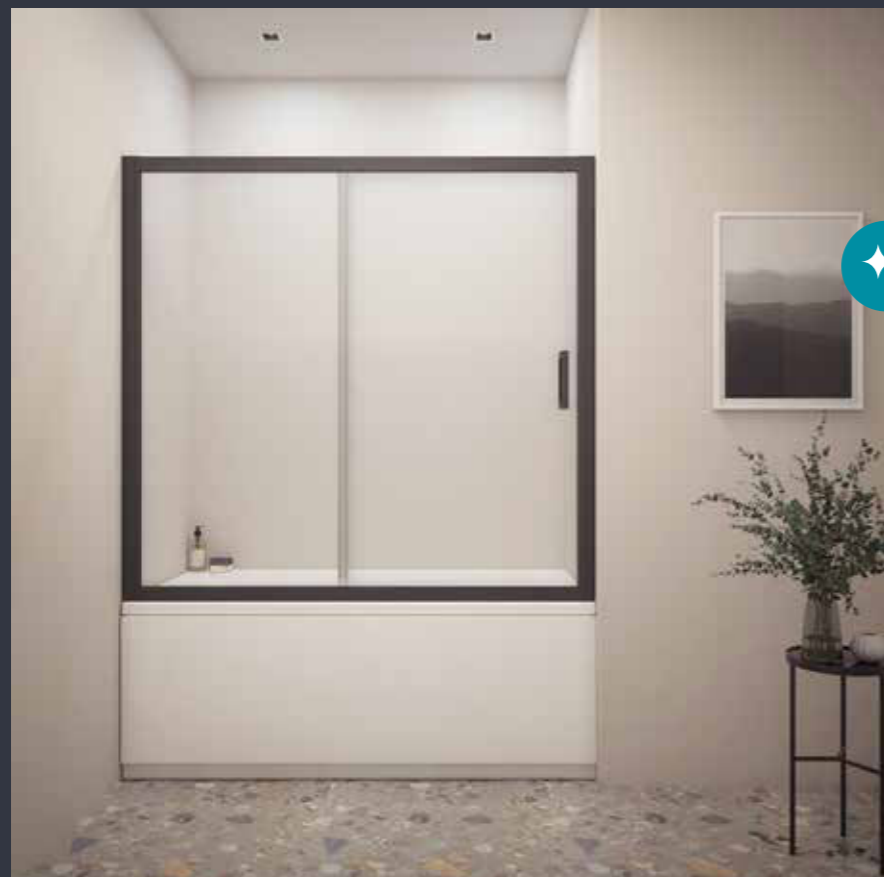

PO MERI

Paravani za kopalne kadi

Univerzalni sistemi zaslonov za pravokotne kopalne kadi s kombinacijami fiksnih stranic in enega vrtljivega dela.

NANOS PROTI VODNEMU KAMNU

Beta I

Dimenzije: 72 cm
Višina: 155 cm
Steklo: 6 mm kaljeno / prozorno
Barva profila: srebrna, črna
Usmeritev: univerzalna

Beta II

Dimenzije: 112 cm
Višina: 155 cm
Steklo: 6 mm kaljeno / prozorno
Barva profila: srebrna, črna
Usmeritev: univerzalna

PO MERI

NANOS PROTI VODNEMU KAMNU

Parma

Dimenzije: 75 cm
Višina: 150 cm
Steklo: 6 mm kaljeno / prozorno
Barva profila: srebrna
Usmeritev: leva / desna

desna usmeritev

Parma je poseben paravan, namenjen kopalnim kadem Iris. Paravan je mogoče preklopiti v obe smeri.

Paravani za kopalne kadi

Zasloni za kopalne kadi, ki nudijo največjo zaščito pred pršenjem vode. Zasloni Pandora ponujajo kombinacijo drsnih vrat in fiksnih sten v različnih dimenzijah.