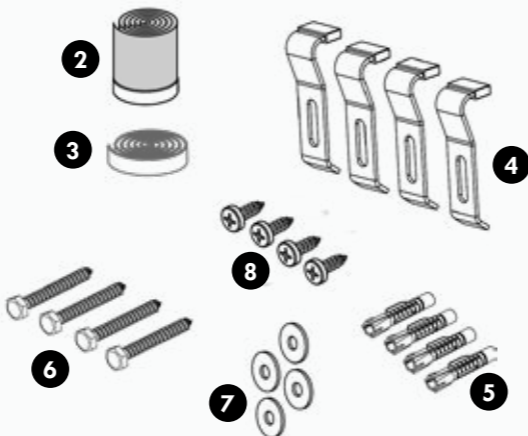

1. Zložljive noge Aquaestil - tip 2
2. Hidroizolacijska folija
3. Penasti trak (zvočna izolacija)
4. Stenski nosilec + PVC pokrovček (4 kosi)
5. Plastični moznik fi 10x60 mm (4 kosi)
6. Lesni vijak 8x60 mm DIN 571 (4 kosi)
7. Podložka M8 DIN 9021 (4 kosi)
8. Lesni vijak 5x16 mm DIN 7505B (4 kosi)