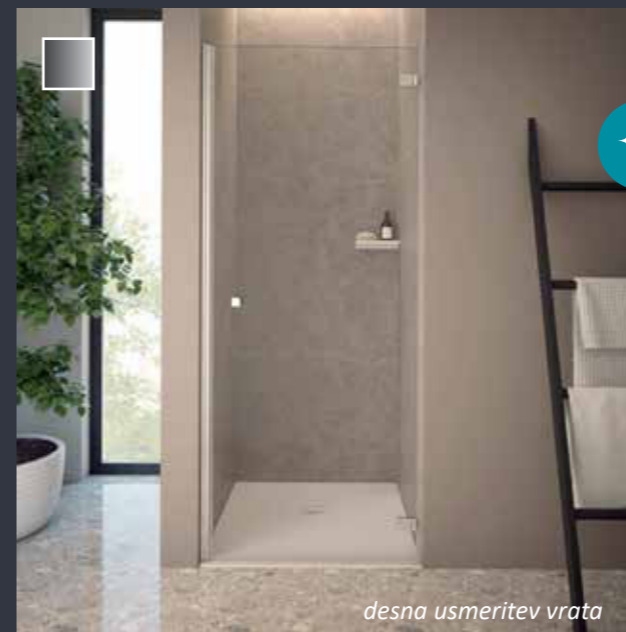

NANOS PROTIV KAMENCA

Atlantis D za nišo

Dimenzije: 60 - 100 cm
Višina: 210 cm
Steklo: vrata: 6 mm / stene 8 mm
kaljeno, prozorno
Barva profila: srebrna
Usmeritev: leva / desna

Samo po naročilu s priloženo skico.

PO MERI