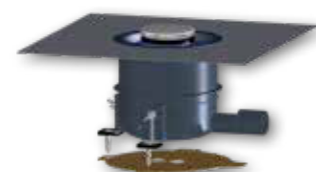

Sifon ø90 brez pokrova (Geberit)
za tuš kadi Stone, DeLuxe,
Optimus i Shiny (3040854)

HL 570 Flexbox za tuš kadi
Stone, Deluxe, Optimus i Shiny
(3040892)