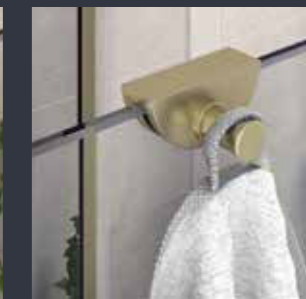

Dodatki za tuš kabine

OBEŠALNIKI ZA BRISAČE

Praktično stojalo za brisače za naknadno namestitev na steklo je tudi estetsko sprejemljiv dodatek k zaslonom brez profila zgornja stran. Obešalnik se namesti na že nameščen paravan v samo nekaj sekundah. Na voljo je v naslednjih izvedbah: sijoče nerjaveče jeklo, mat bela, mat črna, brušen nikelj in zlata.