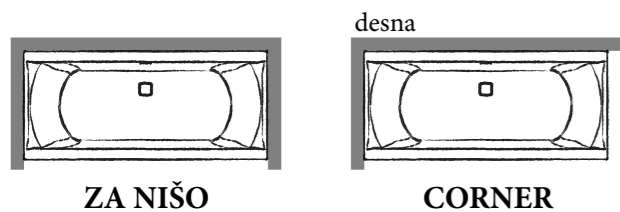

Kad je na voljo tudi v vgradni različici v beli, sijajni ali mat barvi.

Crna obloga kadi je obdelana s plastjo proti prstnim odtisom.

PREMIUM KADI BREZ VIDNEGA SPOJA

Colorado Free

Dimenzije: 170x75, 180x80