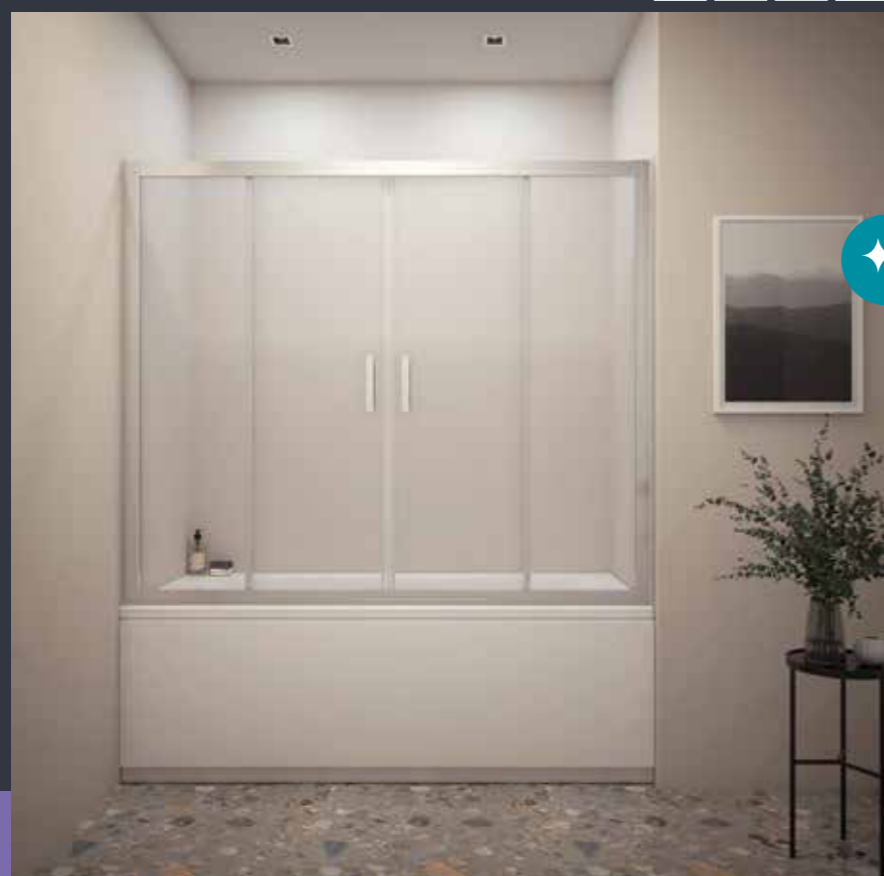

NANOS PROTI VODNEMU KAMNU

Pandora 2D za nišo

Dimenzije: 160, 170, 180, 190, 200 cm
Višina: 150 cm
Steklo: 6 mm kaljeno / prozorno, reliefno
Barva profila: srebrna, črna, bela mat, brušen nikelj
Usmeritev: univerzalna

PO MERI