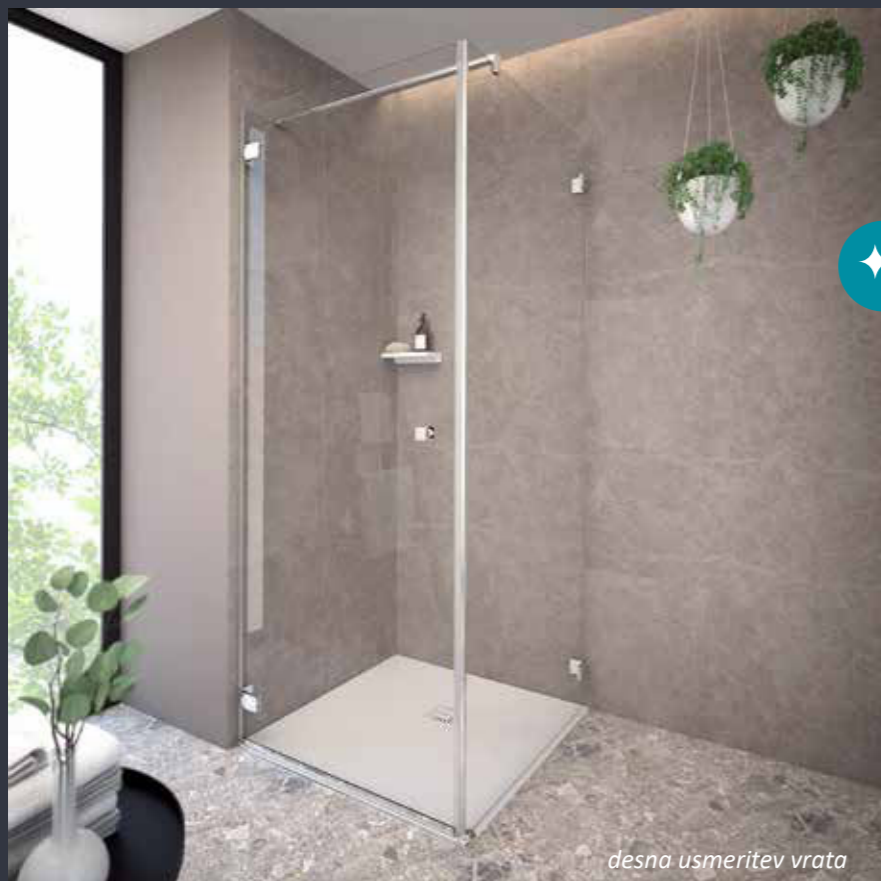

PO MERI

Novo!

NANOS PROTI VODNEMU KAMNU

Mars polkrožna

Dimenzije: 80, 90, 100, 120 cm
Višina: 200 cm
Steklo: 6 mm kaljeno / prozorno, sivo
Barva profila: srebrna, črna, bela mat, brušen nikelj
Usmeritev: leva / desna

* Lahko je simetrična ali asimetrična varianta.

NANOS PROTI VODNEMU KAMNU

Mars Glam D za nišo

100, 110, 120 cm
200 cm
6 mm kaljeno / prozorno
črna
leva / desna

PO MERI

Možnost naročila paravana s kotnim fiksatorjem za širine 100 - 120 cm

desna usmeritev vrata

NANOS PROTI VODNEMU KAMNU

Atlantis D+W

Dimenzije: D: 60 - 100 cm, W: 60 - 120 cm
210 cm
Višina: vrata 6 mm / stene 8 mm
Steklo: kaljeno, prozorno
Barva profila: srebrna
Usmeritev: leva / desna

Samo po naročilu s priloženo skico.

PO MERI

leva usmeritev vrata

NANOS PROTI VODNEMU KAMNU

Atlantis DW+W

Dimenzije: D: 100 - 180 cm, W: 60 - 120 cm
210 cm
Višina: vrata 6 mm / stene 8 mm
Steklo: kaljeno, prozorno
Barva profila: srebrna
Usmeritev: leva / desna