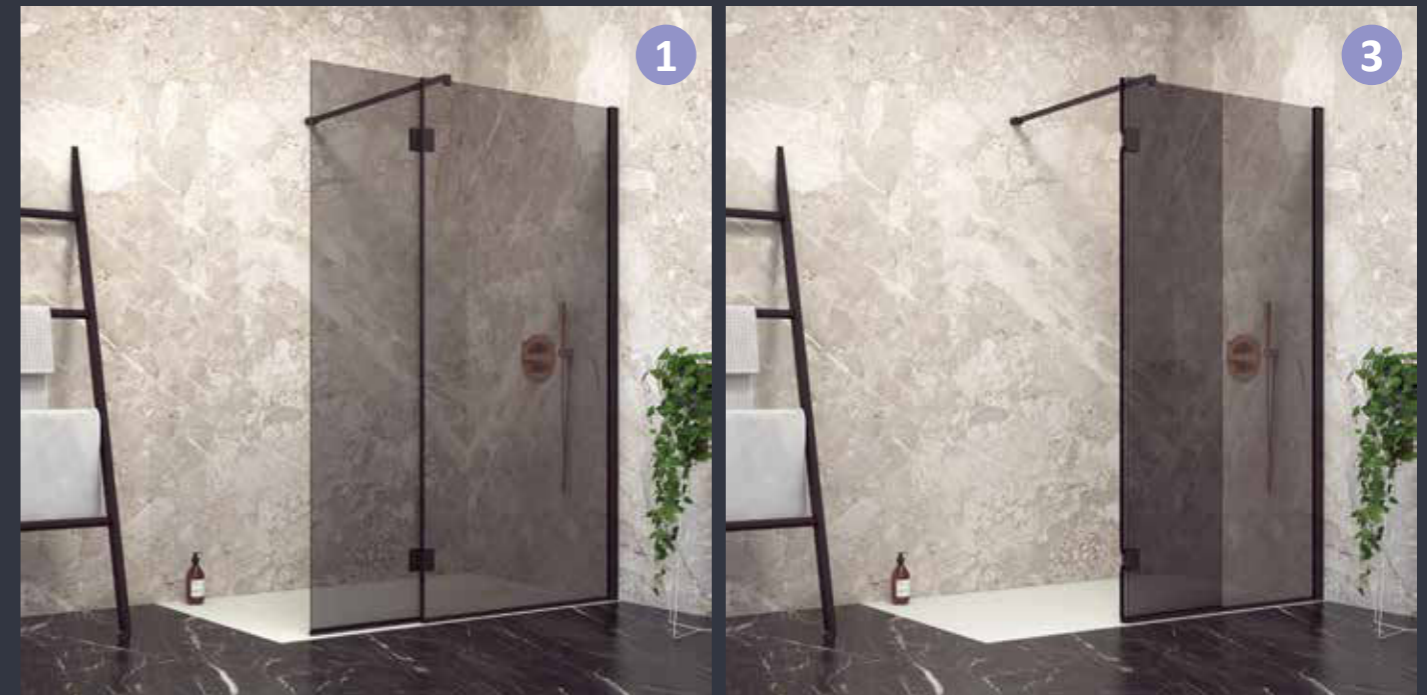

PO MERI

2

Paravan sestavljen iz fiksne stene in vrtljivega dela, ki se lahko vrti za 180° s tremi točkami zaustavitve.

Zenith Vario zagotavlja boljšo zaščito pred škropljenjem zunaj prostora za tuširanje v primerjavi s klasično fiksno steno in je idealno dopolnilo tudi za manjše "walk-in" prostore za tuširanje.

PO MERI

NANOS PROTI VODNEMU KAMNU

Zenith Wall +L +W

Dimenzije: Wall: 90, 100, 110, 120, 140, 150, 160, 170, 180, 200 cm
L+: 15, 20, 30, 40, 50, 60 cm
W: 55, 60, 70, 80, 90, 100 cm
Višina: 200 cm
Steklo: 8 mm kaljeno / prozorno, sivo, satinirano
Barva profila: srebrna, črna, zlata, bela mat, brušen nikelj
Usmeritev: univerzalna

PO MERI

1

3

1

2

3

Tuš kabine

Eleganten paravan, sestavljen iz fiksne stene in vrat, ki se lahko odpirajo navzven ali navznoter.