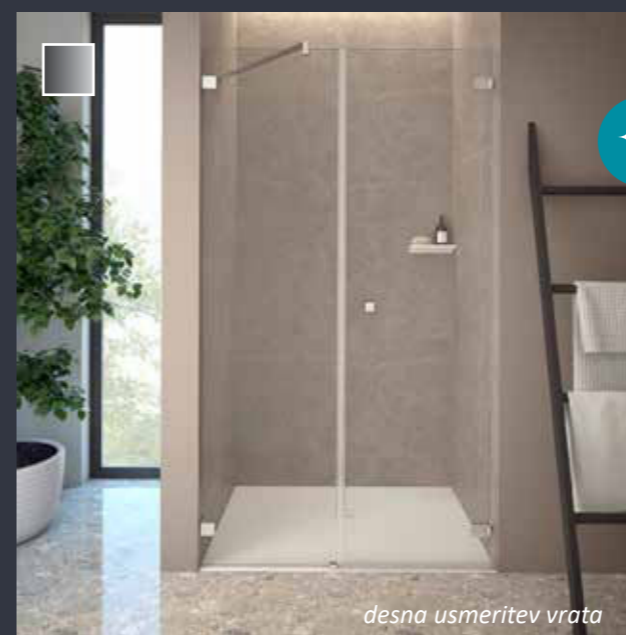

desna usmeritev vrata

NANOS PROTIV KAMENCA

Atlantis DW1 za nišo

Dimenzije: 100 - 180 cm
Višina: 210 cm
Steklo: vrata: 6 mm / stene 8 mm
kaljeno, prozorno
Barva profila: srebrna
Usmeritev: leva / desna

Samo po naročilu s priloženo skico.

PO MERI